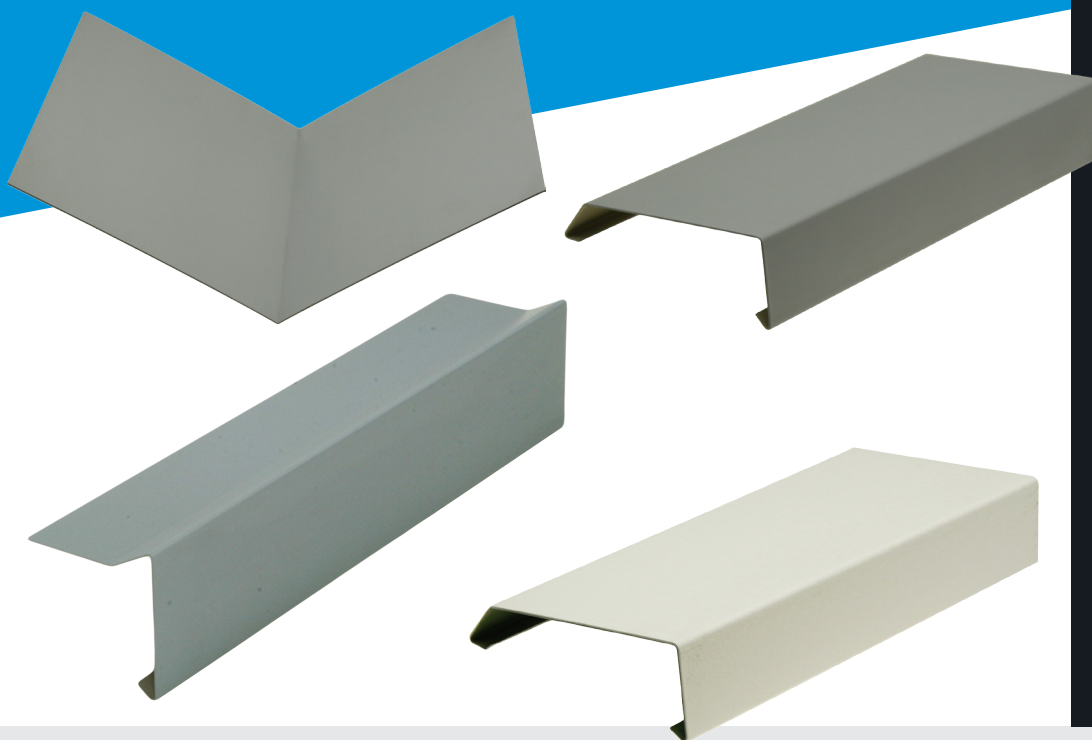

FOLIE STAAL

ZETWERK ASSORTIMENT

- ALUMINIUM
- **FOLIE STAAL**
- GEKLEURD STAAL
- KOPER
- PLASTISOL
- RVS
- SVS
- ZINK

FRERIKS-WERKEN ZETWERK

TRIMMEN

IN ELKE MAAT MOGELIJK

KIMFIXATIE

VOORDELEN

- INCLUSIEF ALLE ACCESSOIRES
- PREFAB AANGELEVERD
- MATERIAAL OP VOORRAAD
- PREFAB GAATJES Ø5 & Ø8

MODELLEN

TYPE

DEKLIJST
DAKTRIM
AFDEKKAP
KIM FIXATIE
OVERIGE PROFIELEN

FOLIEPLATEN OP VOORRAAD

ALKOR - PVC
ECOSEAL - TPO
ICOPAL - PVC / FPO
RHENOFOL - PVC
NEBIPROFA - TPO
TROELSTRA - PVC / TPO
VAEPLAN DERBIGUM - PVC